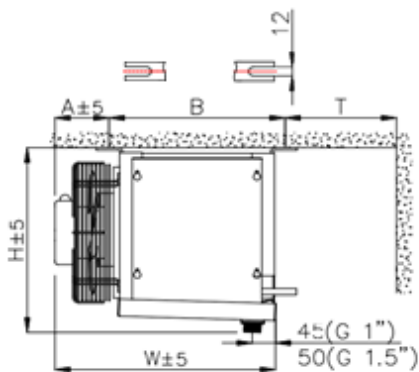

<http://belief.su>

Кубический воздухоохладитель BS-TEB C6-4404 ED

BS-TEB-C4-4504(7)(9)ED, BS-TEB-C6-4404(7)(9)ED,
BS-TEB-C6-4504(7)(9)ED.

Модель	Размеры (мм)										
	L	W	H	B	E1	E2	E3	E4	F	A	T
BS-TEB C6-4404 ED	3274	514	532	412	3029	750	1500	2250	123	117	300