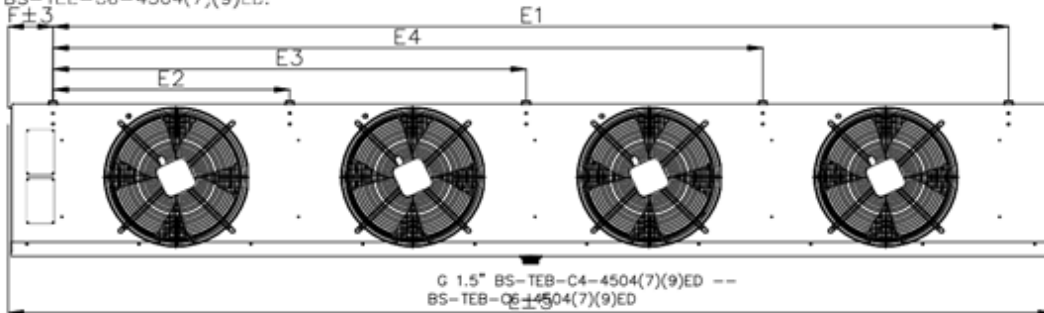

<http://belief.su>

Кубический воздухоохладитель BS-TEB C6-4404 ED

BS-TEB-C4-4504(7)(9)ED, BS-TEB-C6-4404(7)(9)ED,
BS-TEB-C6-4504(7)(9)ED.

Модель	Размеры (мм)										
	L	W	H	B	E1	E2	E3	E4	F	A	T
BS-TEB C6-4404 ED	3274	514	532	412	3029	750	1500	2250	123	117	300