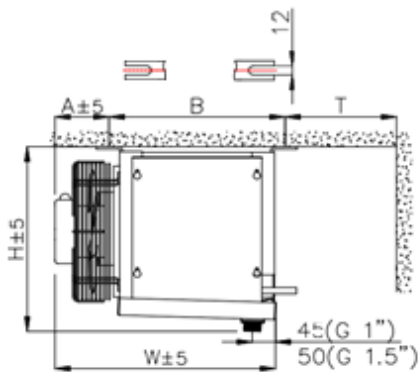

<http://belief.su>

Кубический воздухоохладитель BS-TEB C6-4407 ED

BS-TEB-C4-4504(7)(9)ED, BS-TEB-C6-4404(7)(9)ED,
BS-IEE-C6-4504(7)(9)ED.

Модель	Размеры (мм)										
	L	W	H	B	E1	E2	E3	E4	F	A	T
BS-TEB C6-4407 ED	3274	514	532	412	3029	750	1500	2250	123	117	300