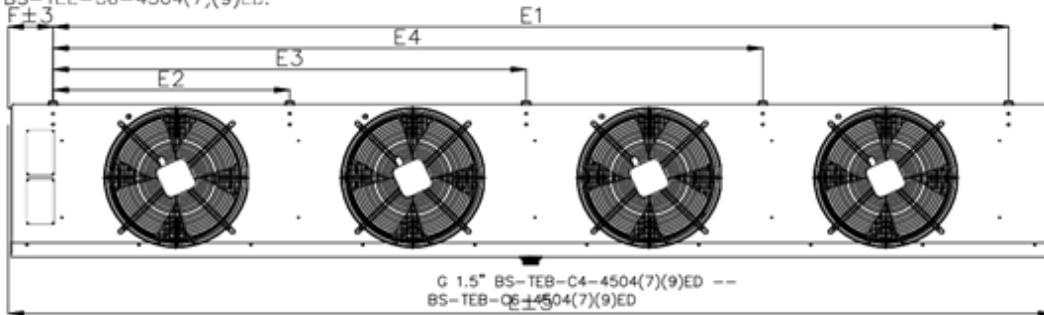

<http://belief.su>

Кубический воздухоохладитель BS-TEB C6-4407 ED

BS-TEB-C4-4504(7)(9)ED, BS-TEB-C6-4404(7)(9)ED,
BS-IEE-C6-4504(7)(9)ED.

Модель	Размеры (мм)										
	L	W	H	B	E1	E2	E3	E4	F	A	T
BS-TEB C6-4407 ED	3274	514	532	412	3029	750	1500	2250	123	117	300