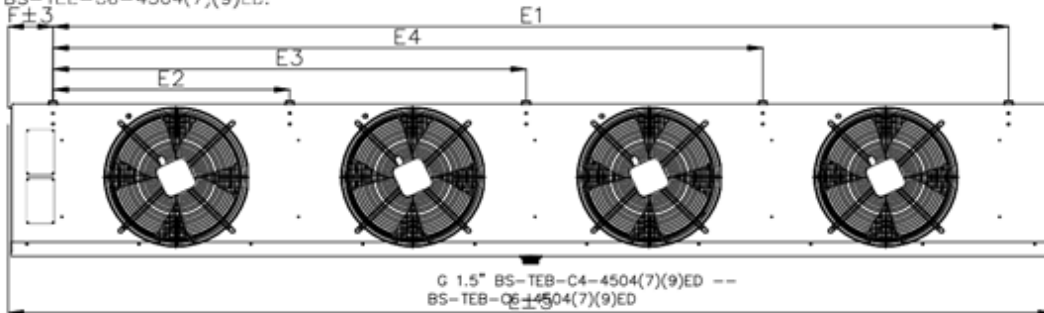

<http://belief.su>

Кубический воздухоохладитель BS-TEB C6-4507 ED

BS-TEB-C4-4504(7)(9)ED, BS-TEB-C6-4404(7)(9)ED,
BS-TEB-C6-4504(7)(9)ED.

Модель	Размеры (мм)										
	L	W	H	B	E1	E2	E3	E4	F	A	T
BS-TEB C6-4507 ED	4274	594	680	491	4030	1000	2000	3000	143	117	400