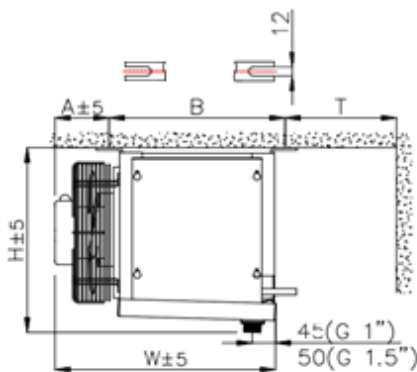

<http://belief.su>

Кубический воздухоохладитель BS-TEB C6-4507 ED

BS-TEB-C4-4504(7)(9)ED, BS-TEB-C6-4404(7)(9)ED,
BS-TEB-C6-4504(7)(9)ED.

Модель	Размеры (мм)										
	L	W	H	B	E1	E2	E3	E4	F	A	T
BS-TEB C6-4507 ED	4274	594	680	491	4030	1000	2000	3000	143	117	400