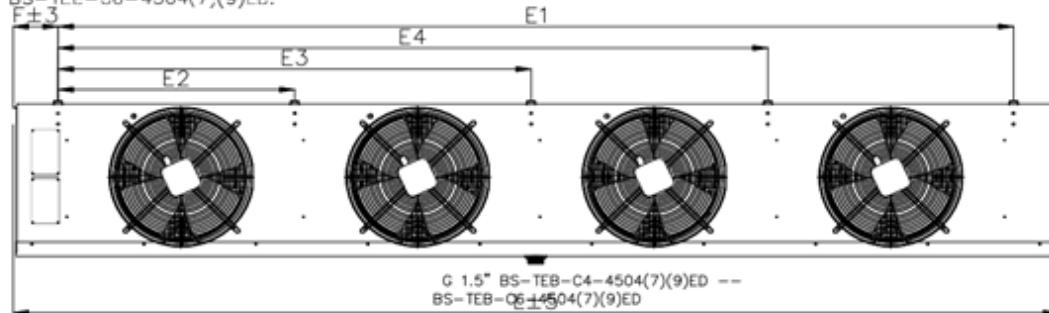

## Кубический воздухоохладитель BS-TEB C6-4509 ED

BS-TEB-C4-4504(7)(9)ED, BS-TEB-C6-4404(7)(9)ED,  
BS-IEE-C6-4504(7)(9)ED.

| Модель            | Размеры (мм) |     |     |     |      |      |      |      |     |     |     |
|-------------------|--------------|-----|-----|-----|------|------|------|------|-----|-----|-----|
|                   | L            | W   | H   | B   | E1   | E2   | E3   | E4   | F   | A   | T   |
| BS-TEB C6-4509 ED | 4274         | 594 | 680 | 491 | 4030 | 1000 | 2000 | 3000 | 143 | 117 | 400 |