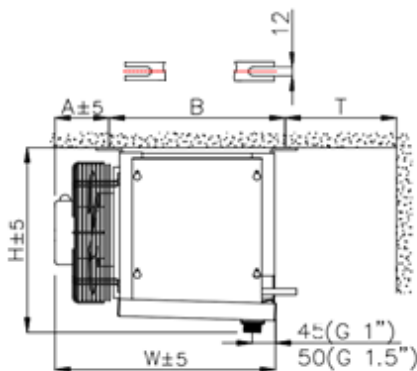

## Кубический воздухоохладитель BS-TEB C6-4509 ED

BS-TEB-C4-4504(7)(9)ED, BS-TEB-C6-4404(7)(9)ED,  
BS-IEE-C6-4504(7)(9)ED.

| Модель            | Размеры (мм) |     |     |     |      |      |      |      |     |     |     |
|-------------------|--------------|-----|-----|-----|------|------|------|------|-----|-----|-----|
|                   | L            | W   | H   | B   | E1   | E2   | E3   | E4   | F   | A   | T   |
| BS-TEB C6-4509 ED | 4274         | 594 | 680 | 491 | 4030 | 1000 | 2000 | 3000 | 143 | 117 | 400 |