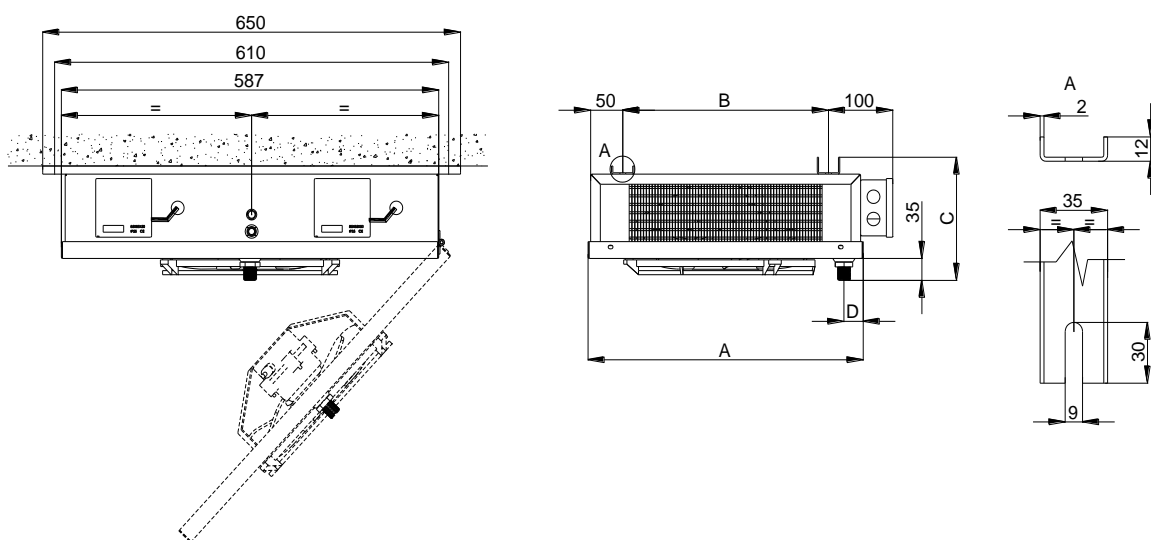

<http://belief.su>

Воздухоохладитель BS-TEB 400M ED

| Модель | Размеры (мм) | | | | |
|------------------|--------------|------|-----|----|---------|
| | A | B | C | D | Ø слива |
| BS-TEB400M ED | 1330 | 1220 | 185 | 35 | 1" |