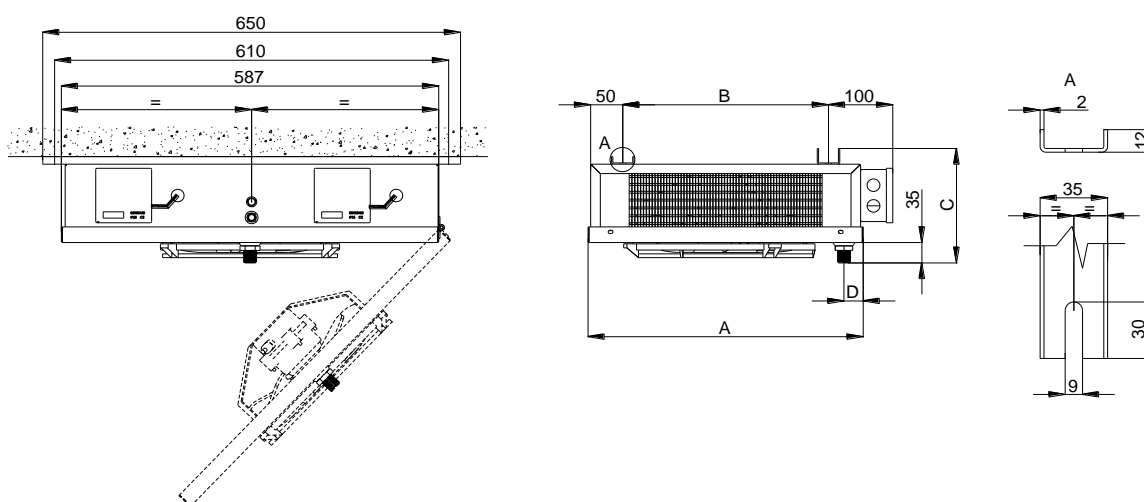

<http://belief.su>

Воздухоохладитель BS-ТЕМ 500М ED

Модель	Размеры (мм)				
	A	B	C	D	Ø слива
BS-TEB500M ED	1630	1520	185	35	1"