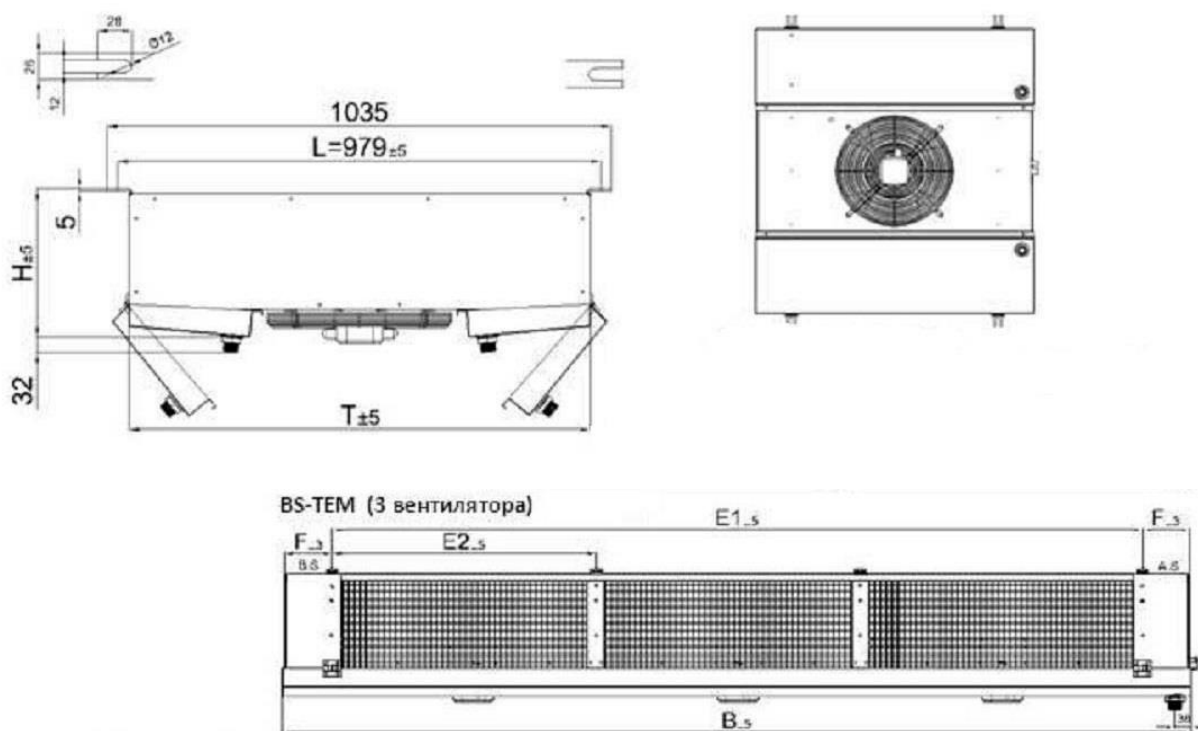

## Воздухоохладитель BS-TEM D 1030AN ED

Модель	Размеры (мм)						
	Н	В	Т	Л	Е1	Е2	F
BS-TEM D 1030 AN ED	298	2096	947	979	1870	610	109