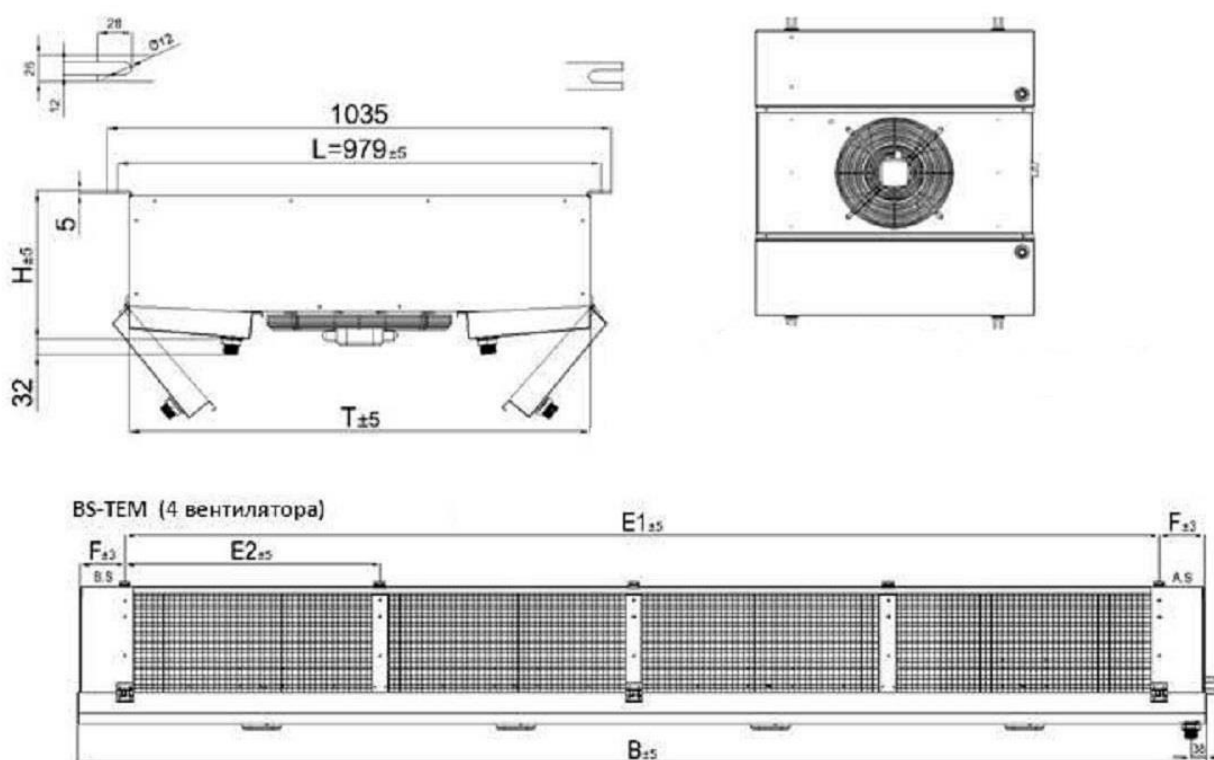

<http://belief.su>

Воздухоохладитель BS-TEM D 1050AL ED

Модель	Размеры (мм)						
	Н	В	Т	Л	Е1	Е2	F
BS-TEM D 1050 AL ED	298	2706	947	979	2480	1260	109