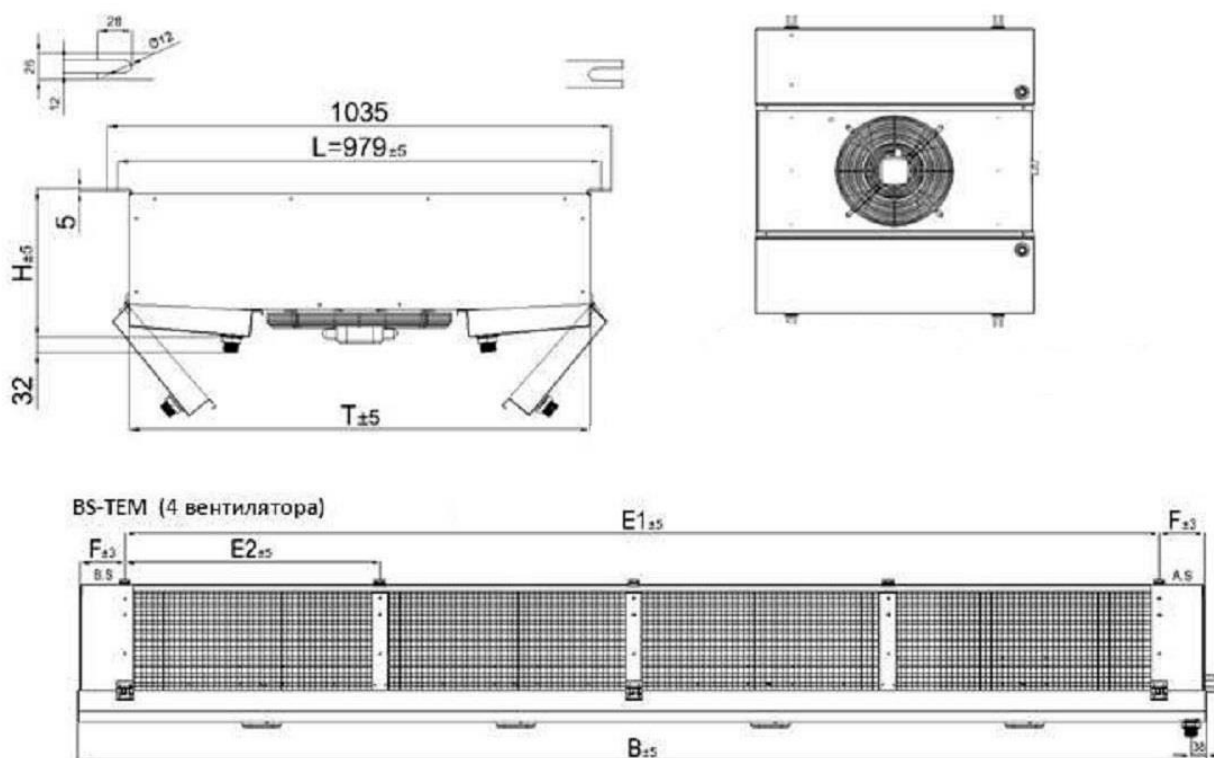

## Воздухоохладитель BS-TEM D 1120BN ED

Модель	Размеры (мм)						
	Н	В	Т	Л	Е1	Е2	F
BS-TEM D 1120BN ED	298	2706	947	979	2480	1260	109