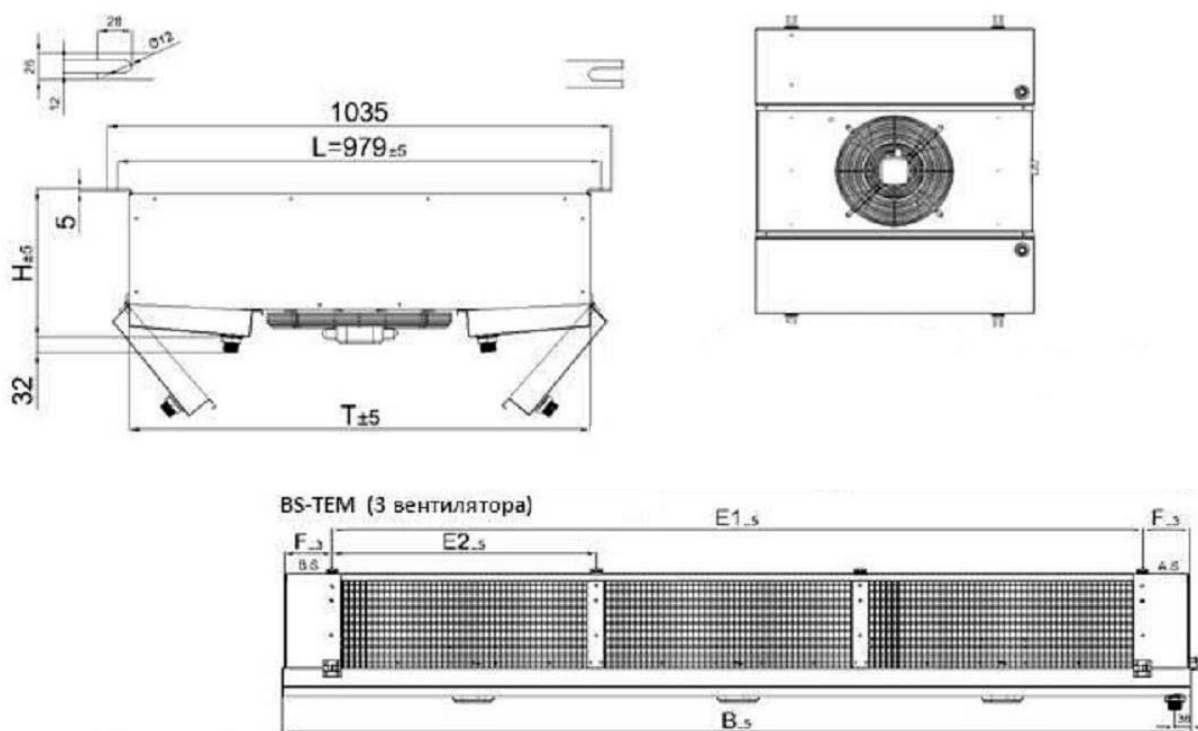

<http://belief.su>

Воздухоохладитель BS-TEM D 1210AN ED

Модель	Размеры (мм)						
	Н	В	Т	Л	Е1	Е2	F
BS-TEM D 1210 AN ED	298	2096	947	979	1870	610	109