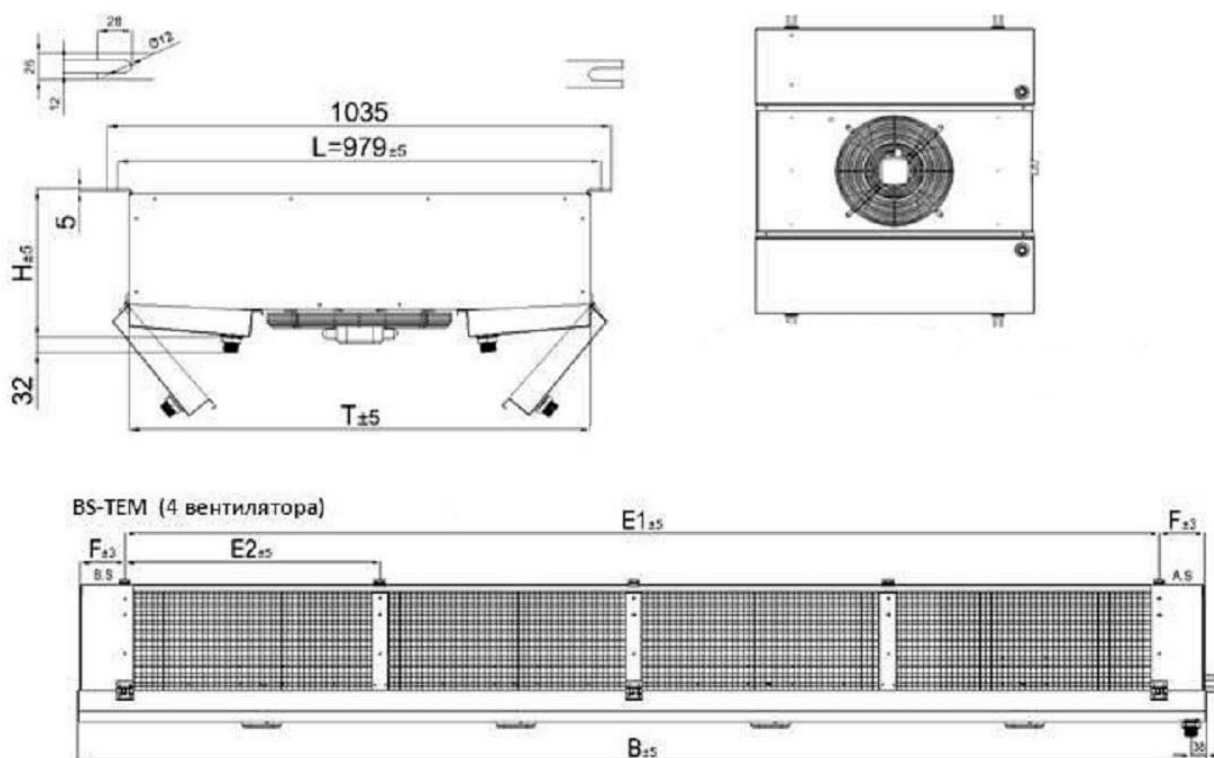

<http://belief.su>

Воздухоохладитель BS-TEM D 1380AN ED

| Модель | Размеры (мм) | | | | | | |
|---------------------|--------------|------|-----|-----|------|------|-----|
| | Н | В | Т | Л | Е1 | Е2 | F |
| BS-TEM D 1380 AN ED | 298 | 2706 | 947 | 979 | 2480 | 1260 | 109 |