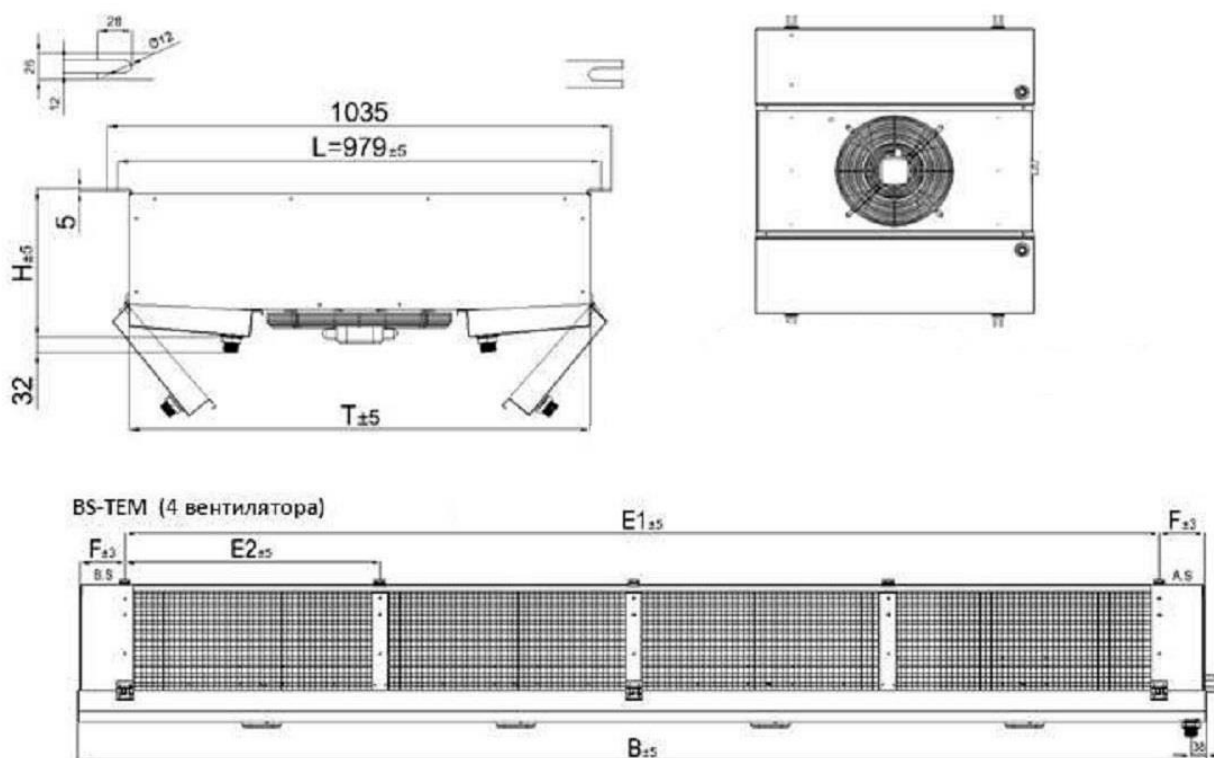

<http://belief.su>

Воздухоохладитель BS-TEM D 1620AN ED

Модель	Размеры (мм)						
	Н	В	Т	Л	Е1	Е2	F
BS-TEM D 1620 AN ED	298	2706	947	979	2480	1260	109