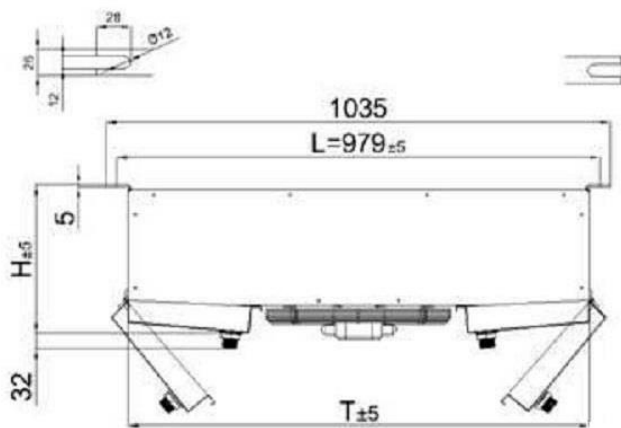

<http://belief.su>

Воздухоохладитель BS-TEM D 180BL ED

BS-TEM (1 вентилятор)

Модель	Размеры (мм)						
	Н	В	Т	Л	Е1	Е2	Ф
BS-TEM D 180BL ED	298	868	946	979	650	-	109