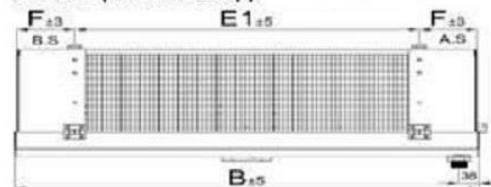

<http://belief.su>

Воздухоохладитель BS-TEM D 180BL ED

BS-TEM (1 вентилятор)

Модель	Размеры (мм)						
	Н	В	Т	Л	Е1	Е2	Ф
BS-TEM D 180BL ED	298	868	946	979	650	-	109