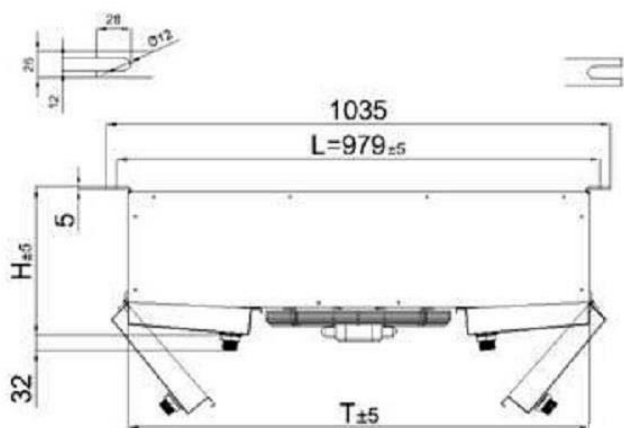

<http://belief.su>

Воздухоохладитель BS-TEM D 205BL ED

BS-TEM (1 вентилятор)

Модель	Размеры (мм)						
	Н	В	Т	Л	Е1	Е2	Ф
BS-TEM D 205BL ED	298	868	946	979	650	-	109