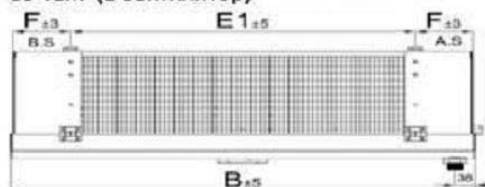

<http://belief.su>

Воздухоохладитель BS-TEM D 205BL ED

BS-TEM (1 вентилятор)

Модель	Размеры (мм)						
	Н	В	Т	Л	Е1	Е2	Ф
BS-TEM D 205BL ED	298	868	946	979	650	-	109