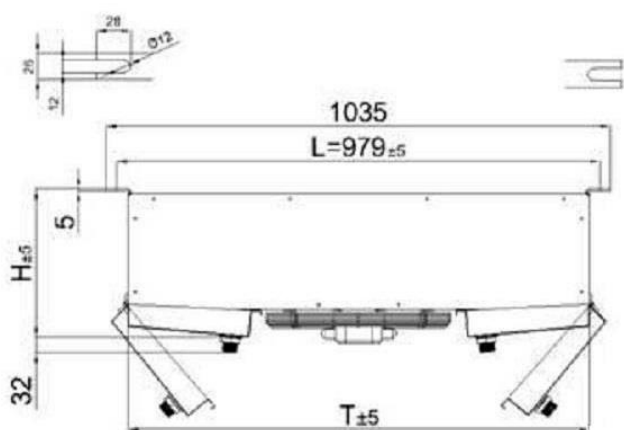

<http://belief.su>

Воздухоохладитель BS-TEM D 250AL ED

BS-TEM (1 вентилятор)

Модель	Размеры (мм)						
	Н	В	Т	Л	Е1	Е2	Ф
BS-TEM D 250 AL ED	298	868	946	979	650	-	109