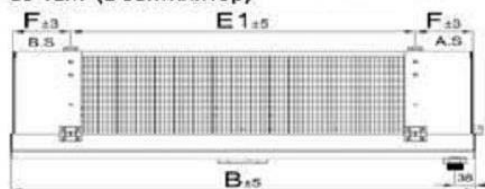

<http://belief.su>

Воздухоохладитель BS-TEM D 250AL ED

BS-TEM (1 вентилятор)

Модель	Размеры (мм)						
	Н	В	Т	Л	Е1	Е2	Ф
BS-TEM D 250 AL ED	298	868	946	979	650	-	109