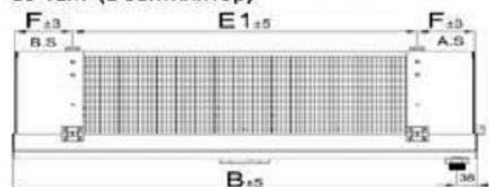

<http://belief.su>

Воздухоохладитель BS-TEM D 265AL ED

BS-TEM (1 вентилятор)

Модель	Размеры (мм)						
	Н	В	Т	Л	Е1	Е2	F
BS-TEM D 265 AL ED	298	868	946	979	650	-	109