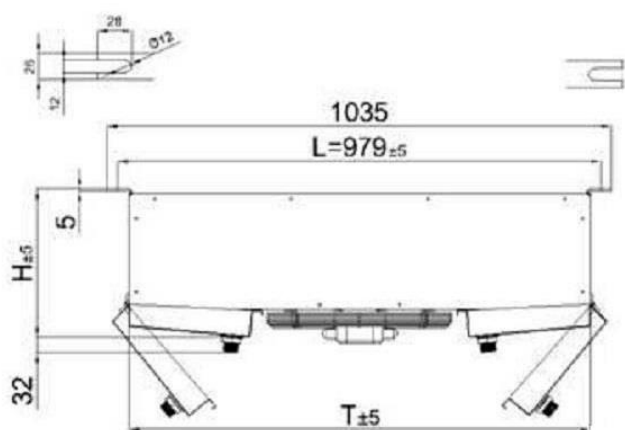

<http://belief.su>

Воздухоохладитель BS-TEM D 265AL ED

BS-TEM (1 вентилятор)

Модель	Размеры (мм)						
	Н	В	Т	Л	Е1	Е2	F
BS-TEM D 265 AL ED	298	868	946	979	650	-	109