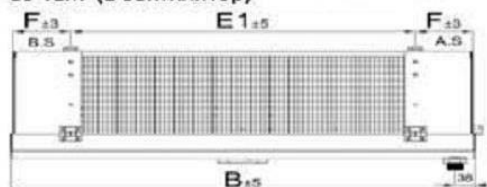

<http://belief.su>

Воздухоохладитель BS-TEM D 280BN ED

BS-TEM (1 вентилятор)

| Модель | Размеры (мм) | | | | | | |
|-------------------|--------------|-----|-----|-----|-----|----|-----|
| | Н | В | Т | Л | Е1 | Е2 | Ф |
| BS-TEM D 280BN ED | 298 | 868 | 946 | 979 | 650 | - | 109 |