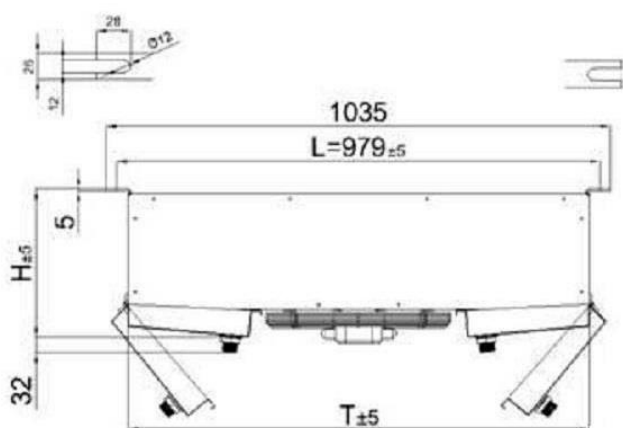

<http://belief.su>

Воздухоохладитель BS-TEM D 280BN ED

BS-TEM (1 вентилятор)

| Модель | Размеры (мм) | | | | | | |
|-------------------|--------------|-----|-----|-----|-----|----|-----|
| | Н | В | Т | Л | Е1 | Е2 | Ф |
| BS-TEM D 280BN ED | 298 | 868 | 946 | 979 | 650 | - | 109 |