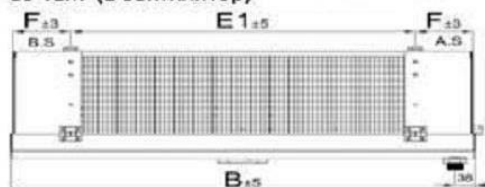

<http://belief.su>

Воздухоохладитель BS-TEM D 340AN ED

BS-TEM (1 вентилятор)

Модель	Размеры (мм)						
	Н	В	Т	Л	Е1	Е2	Ф
BS-TEM D 340 AN ED	298	868	946	979	650	-	109