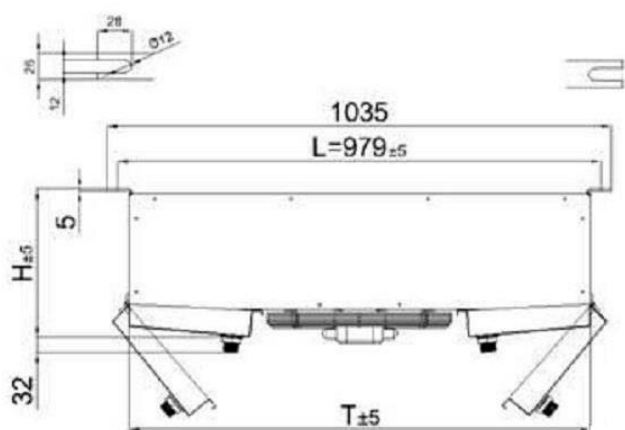

<http://belief.su>

Воздухоохладитель BS-TEM D 340AN ED

BS-TEM (1 вентилятор)

Модель	Размеры (мм)						
	Н	В	Т	Л	Е1	Е2	Ф
BS-TEM D 340 AN ED	298	868	946	979	650	-	109