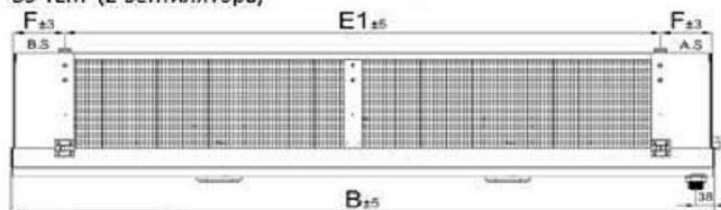

<http://belief.su>

Воздухоохладитель BS-TEM D 360BL ED

BS-TEM (2 вентилятора)

Модель	Размеры (мм)						
	Н	В	Т	Л	Е1	Е2	Ф
BS-TEM D 360BL ED	298	1478	947	979	1260	-	109