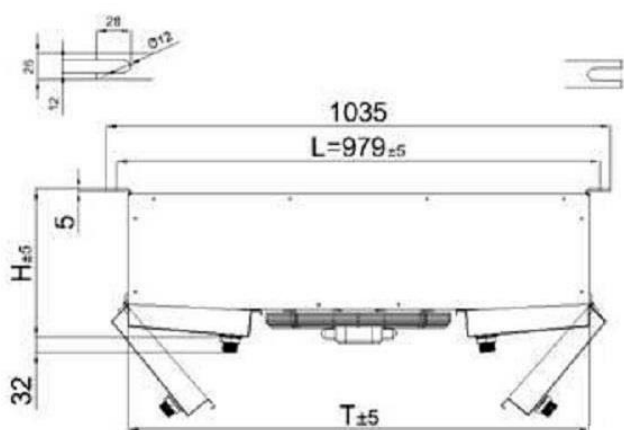

<http://belief.su>

Воздухоохладитель BS-TEM D 360BL ED

BS-TEM (2 вентилятора)

Модель	Размеры (мм)						
	Н	В	Т	Л	Е1	Е2	Ф
BS-TEM D 360BL ED	298	1478	947	979	1260	-	109