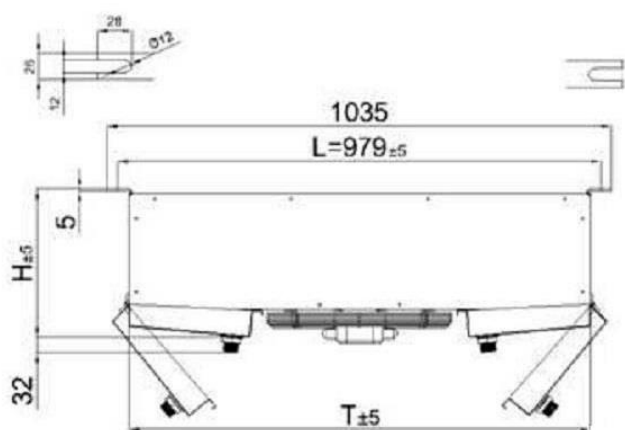

<http://belief.su>

Воздухоохладитель BS-TEM D 400AN ED

BS-TEM (1 вентилятор)

Модель	Размеры (мм)						
	Н	В	Т	Л	Е1	Е2	Ф
BS-TEM D 400 AN ED	298	868	946	979	650	-	109