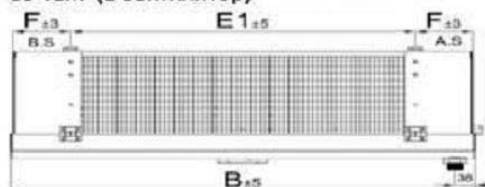

<http://belief.su>

Воздухоохладитель BS-TEM D 400AN ED

BS-TEM (1 вентилятор)

Модель	Размеры (мм)						
	Н	В	Т	Л	Е1	Е2	Ф
BS-TEM D 400 AN ED	298	868	946	979	650	-	109