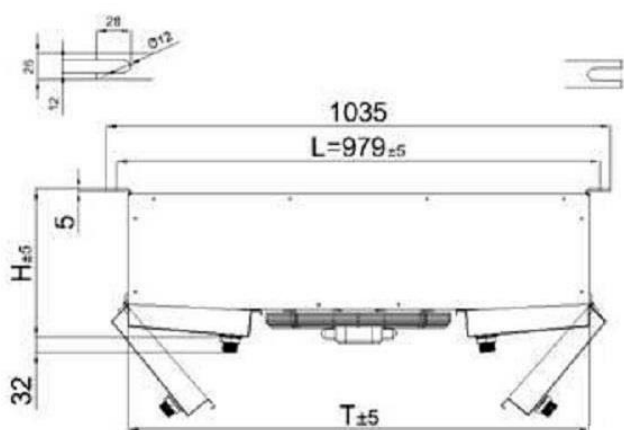

<http://belief.su>

Воздухоохладитель BS-TEM D 410BL ED

BS-TEM (2 вентилятора)

Модель	Размеры (мм)						
	Н	В	Т	Л	Е1	Е2	F
BS-TEM D 410BL ED	298	1478	947	979	1260	-	109