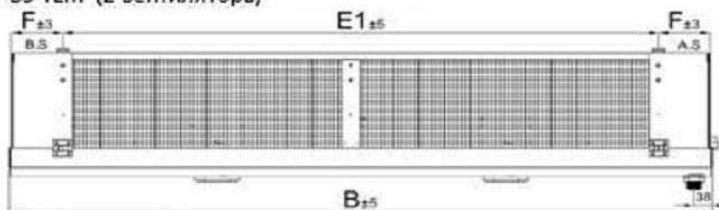

<http://belief.su>

Воздухоохладитель BS-TEM D 410BL ED

BS-TEM (2 вентилятора)

Модель	Размеры (мм)						
	Н	В	Т	Л	Е1	Е2	F
BS-TEM D 410BL ED	298	1478	947	979	1260	-	109