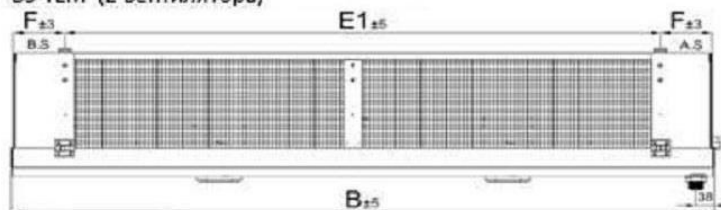

<http://belief.su>

Воздухоохладитель BS-TEM D 450BN ED

BS-TEM (2 вентилятора)

Модель	Размеры (мм)						
	Н	В	Т	Л	Е1	Е2	Ф
BS-TEM D 450BN ED	298	1478	947	979	1260	-	109