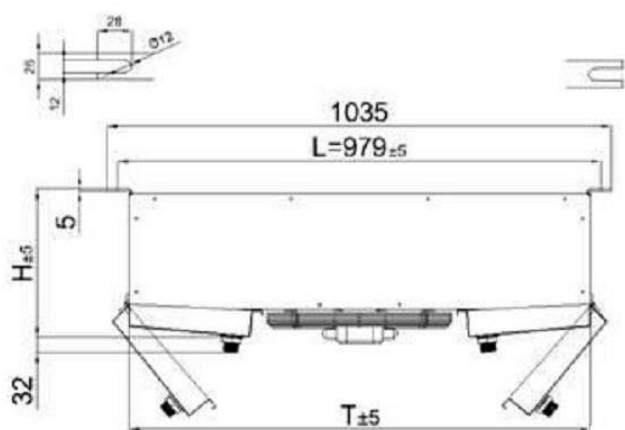

<http://belief.su>

Воздухоохладитель BS-TEM D 450BN ED

BS-TEM (2 вентилятора)

Модель	Размеры (мм)						
	Н	В	Т	Л	Е1	Е2	Ф
BS-TEM D 450BN ED	298	1478	947	979	1260	-	109