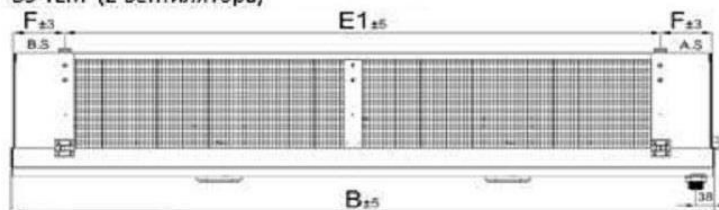

## Воздухоохладитель BS-TEM D 490AL ED

BS-TEM (2 вентилятора)

Модель	Размеры (мм)						
	Н	В	Т	Л	Е1	Е2	F
BS-TEM D 490 AL ED	298	1478	947	979	1260	-	109