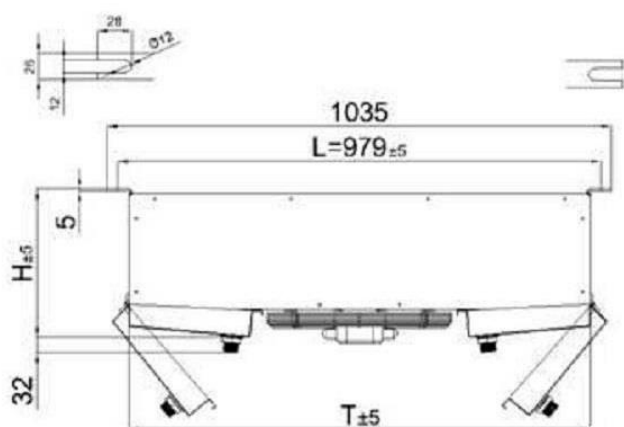

## Воздухоохладитель BS-TEM D 490AL ED

BS-TEM (2 вентилятора)

Модель	Размеры (мм)						
	Н	В	Т	Л	Е1	Е2	F
BS-TEM D 490 AL ED	298	1478	947	979	1260	-	109