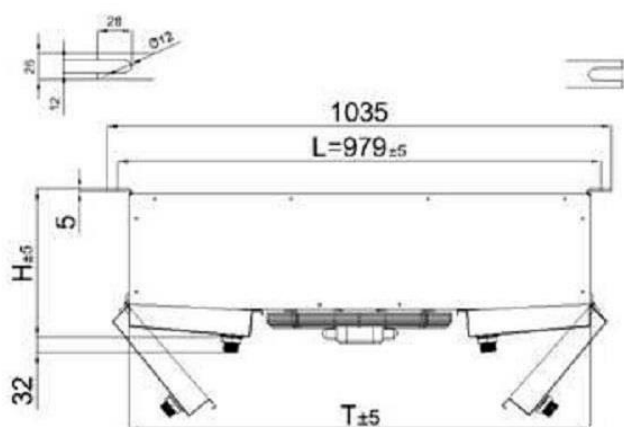

<http://belief.su>

Воздухоохладитель BS-TEM D 520AL ED

BS-TEM (2 вентилятора)

Модель	Размеры (мм)						
	Н	В	Т	Л	Е1	Е2	F
BS-TEM D 520 AL ED	298	1478	947	979	1260	-	109