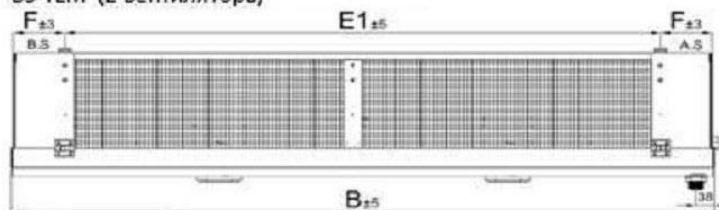

<http://belief.su>

Воздухоохладитель BS-TEM D 520AL ED

BS-TEM (2 вентилятора)

Модель	Размеры (мм)						
	Н	В	Т	Л	Е1	Е2	F
BS-TEM D 520 AL ED	298	1478	947	979	1260	-	109