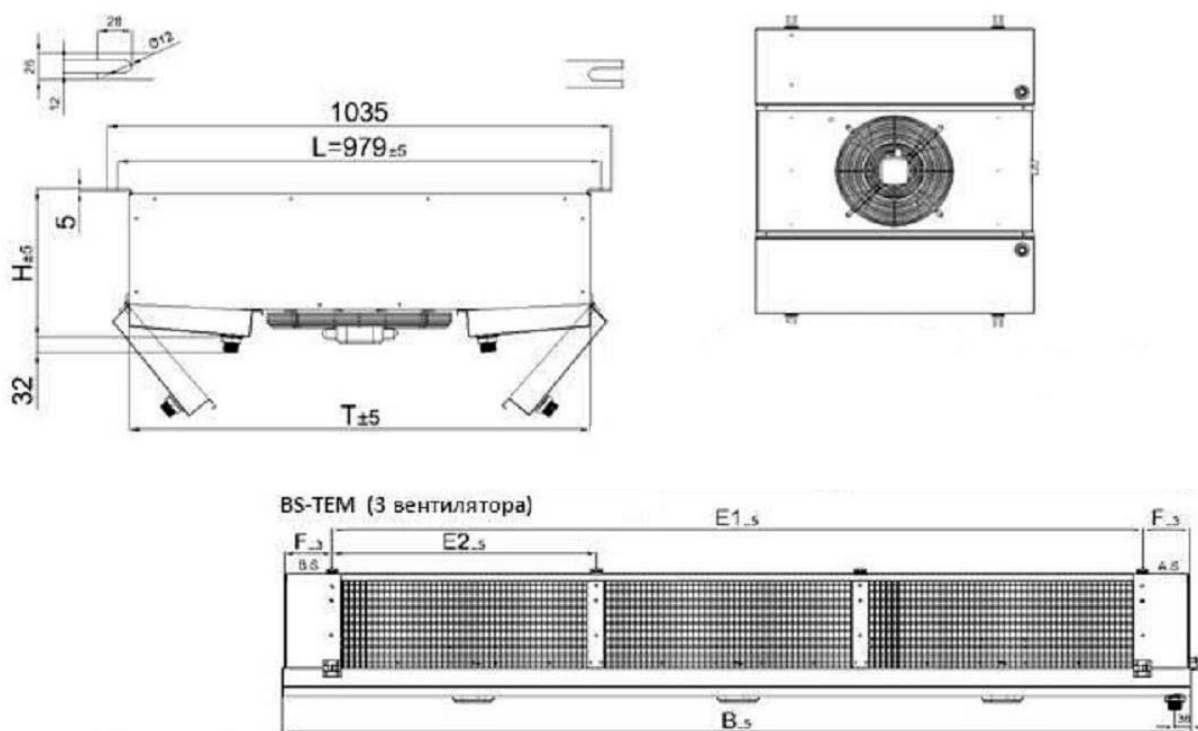

<http://belief.su>

Воздухоохладитель BS-TEM D 540BL ED

Модель	Размеры (мм)						
	Н	В	Т	Л	Е1	Е2	F
BS-TEM D 540BL ED	298	2096	947	979	1870	610	109