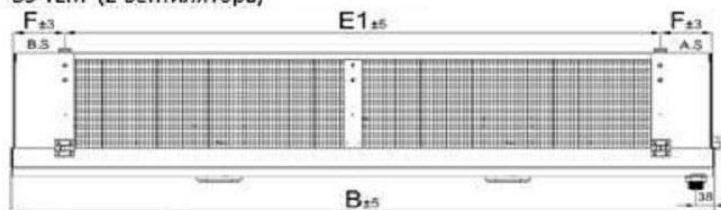

## Воздухоохладитель BS-TEM D 560BN ED

BS-TEM (2 вентилятора)

Модель	Размеры (мм)						
	Н	В	Т	Л	Е1	Е2	F
BS-TEM D 560BN ED	298	1478	947	979	1260	-	109