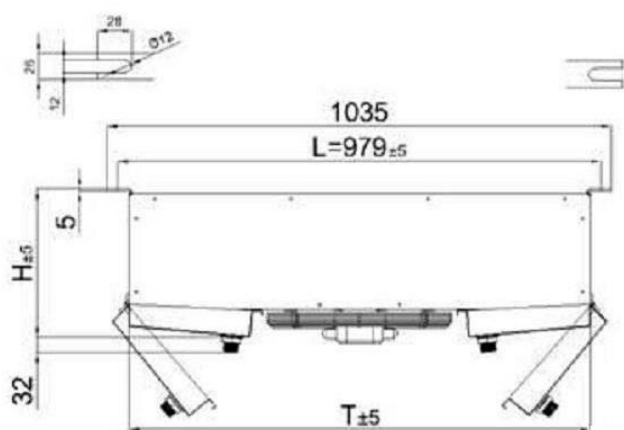

## Воздухоохладитель BS-TEM D 560BN ED

BS-TEM (2 вентилятора)

Модель	Размеры (мм)						
	Н	В	Т	Л	Е1	Е2	F
BS-TEM D 560BN ED	298	1478	947	979	1260	-	109