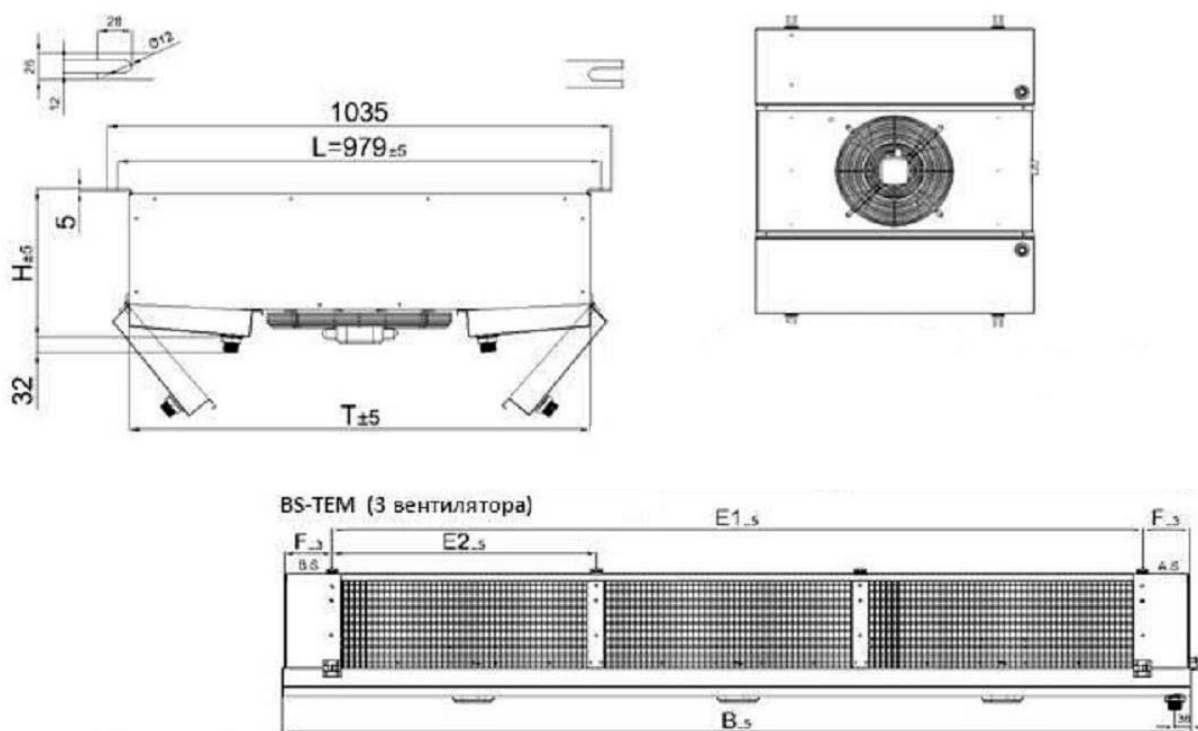

<http://belief.su>

Воздухоохладитель BS-TEM D 620BL ED

Модель	Размеры (мм)						
	Н	В	Т	Л	Е1	Е2	F
BS-TEM D 620BL ED	298	2096	947	979	1870	610	109