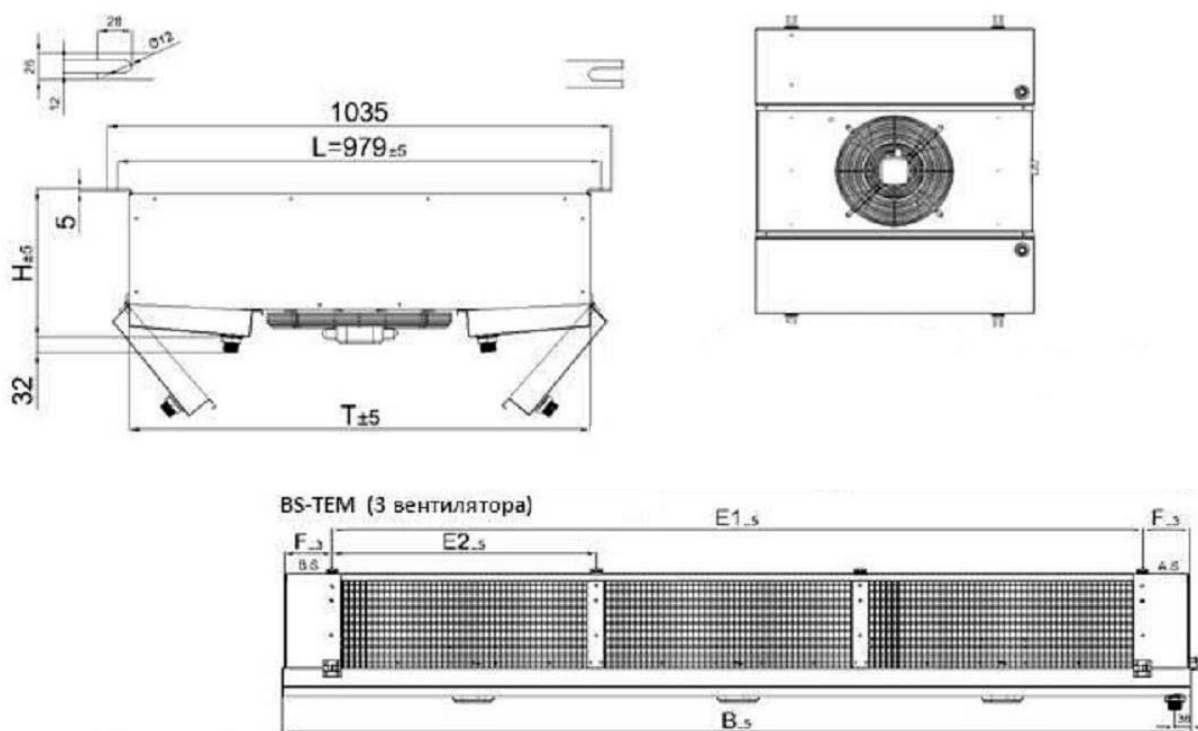

<http://belief.su>

Воздухоохладитель BS-TEM D 675BN ED

| Модель | Размеры (мм) | | | | | | |
|-------------------|--------------|------|-----|-----|------|-----|-----|
| | Н | В | Т | Л | Е1 | Е2 | F |
| BS-TEM D 675BN ED | 298 | 2096 | 947 | 979 | 1870 | 610 | 109 |