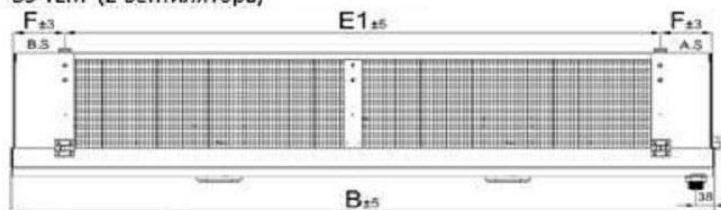

## Воздухоохладитель BS-TEM D 680AN ED

BS-TEM (2 вентилятора)

Модель	Размеры (мм)						
	Н	В	Т	Л	Е1	Е2	F
BS-TEM D 680 AN ED	298	1478	947	979	1260	-	109