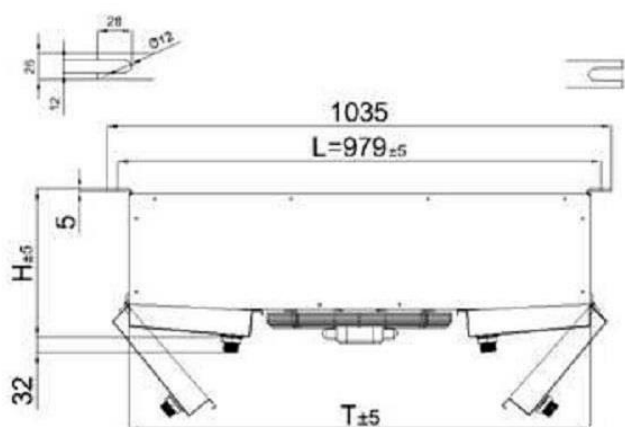

## Воздухоохладитель BS-TEM D 680AN ED

BS-TEM (2 вентилятора)

Модель	Размеры (мм)						
	Н	В	Т	Л	Е1	Е2	F
BS-TEM D 680 AN ED	298	1478	947	979	1260	-	109