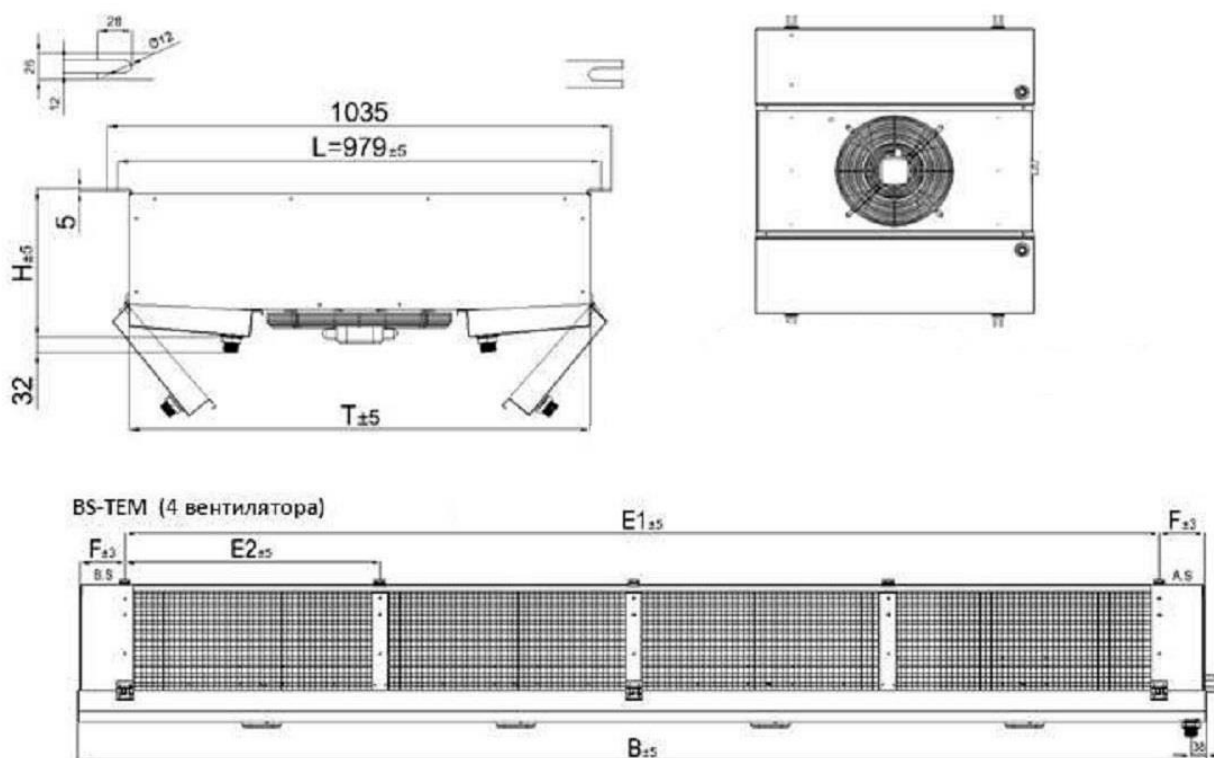

## Воздухоохладитель BS-TEM D 720BL ED

Модель	Размеры (мм)						
	Н	В	Т	Л	Е1	Е2	F
BS-TEM D 720BL ED	298	2706	947	979	2480	1260	109