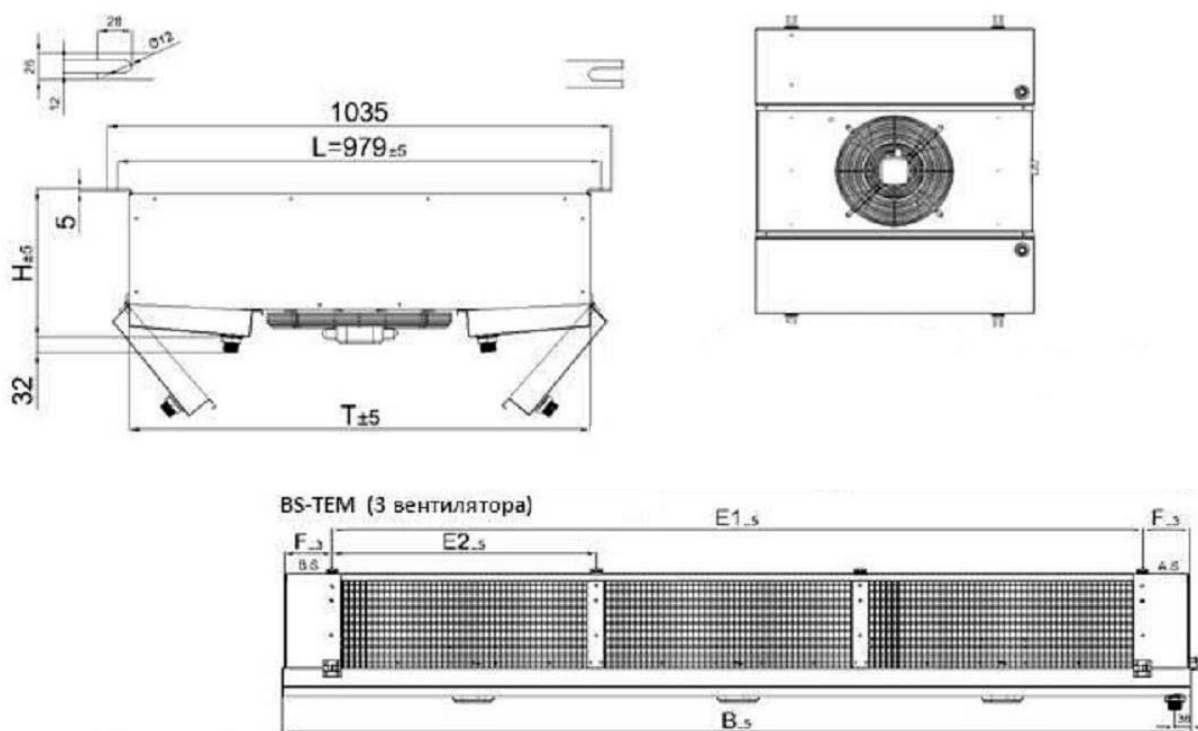

<http://belief.su>

Воздухоохладитель BS-TEM D 745 AL ED

Модель	Размеры (мм)						
	Н	В	Т	Л	Е1	Е2	F
BS-TEM D 745 AL ED	298	2096	947	979	1870	610	109