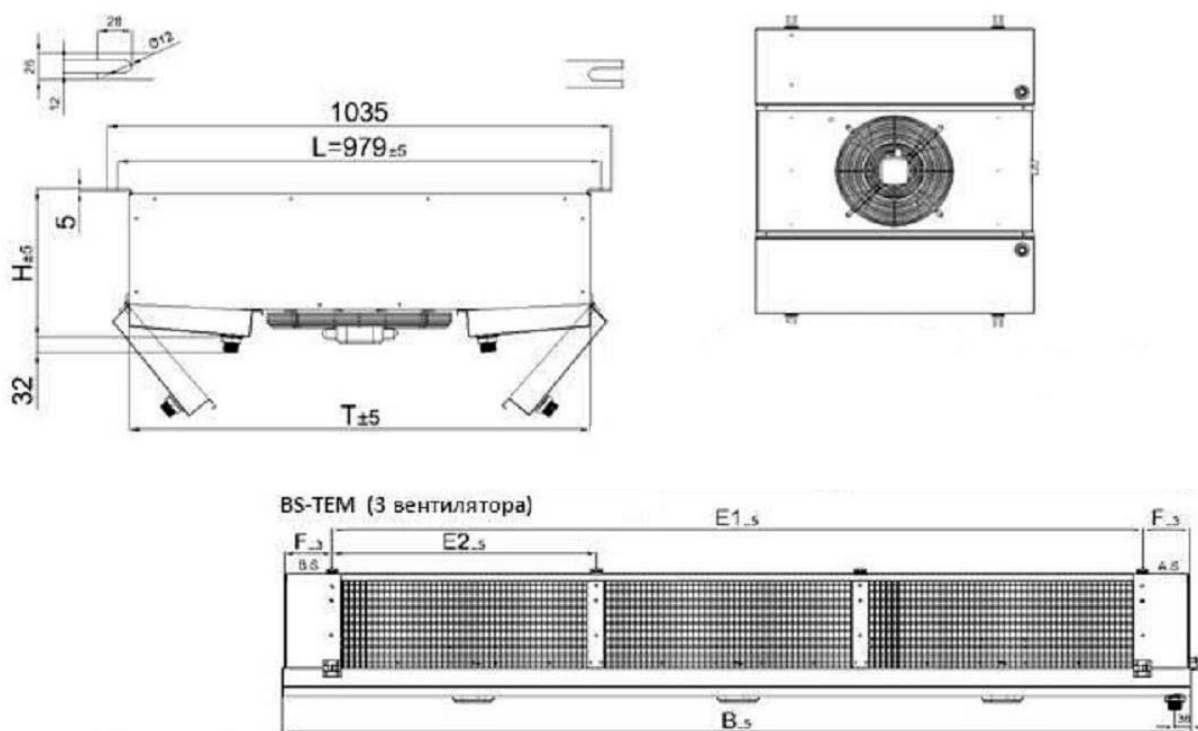

## Воздухоохладитель BS-TEM D 795AL ED

Модель	Размеры (мм)						
	Н	В	Т	Л	Е1	Е2	F
BS-TEM D 795 AL ED	298	2096	947	979	1870	610	109