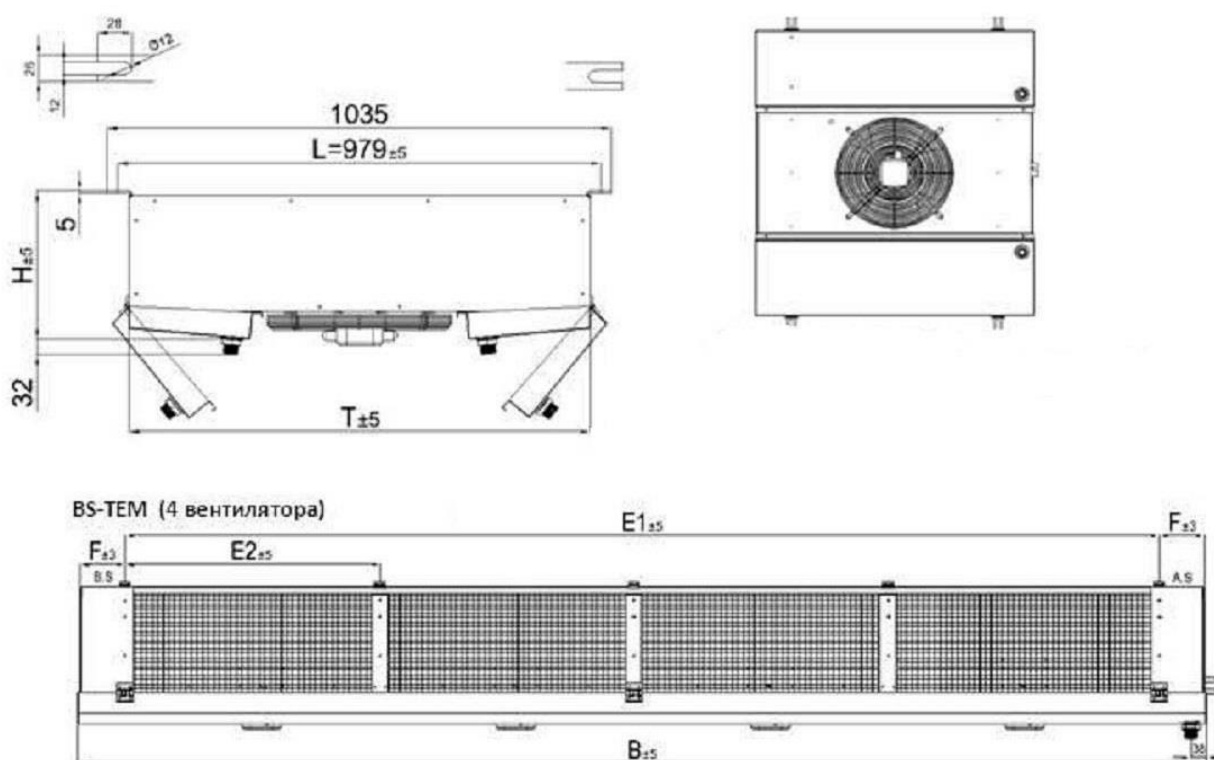

## Воздухоохладитель BS-TEM D 830BL ED

Модель	Размеры (мм)						
	Н	В	Т	Л	Е1	Е2	F
BS-TEM D 830BL ED	298	2706	947	979	2480	1260	109