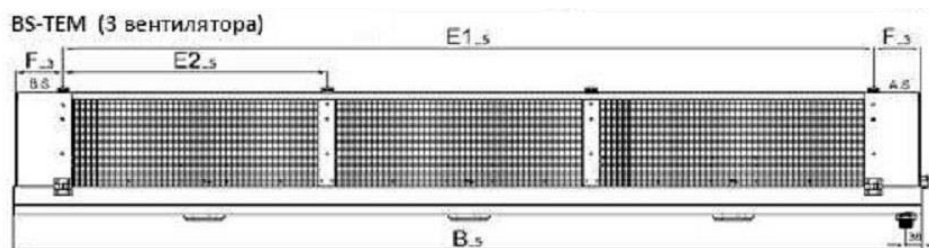

<http://belief.su>

Воздухоохладитель BS-TEM D 845BN ED

Модель	Размеры (мм)						
	Н	В	Т	Л	Е1	Е2	F
BS-TEM D 845BN ED	298	2096	947	979	1870	610	109