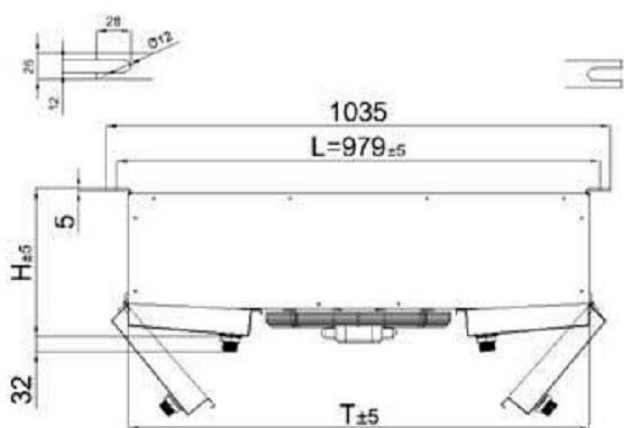

<http://belief.su>

Воздухоохладитель BS-TEM D 845BN ED

Модель	Размеры (мм)						
	Н	В	Т	Л	Е1	Е2	F
BS-TEM D 845BN ED	298	2096	947	979	1870	610	109