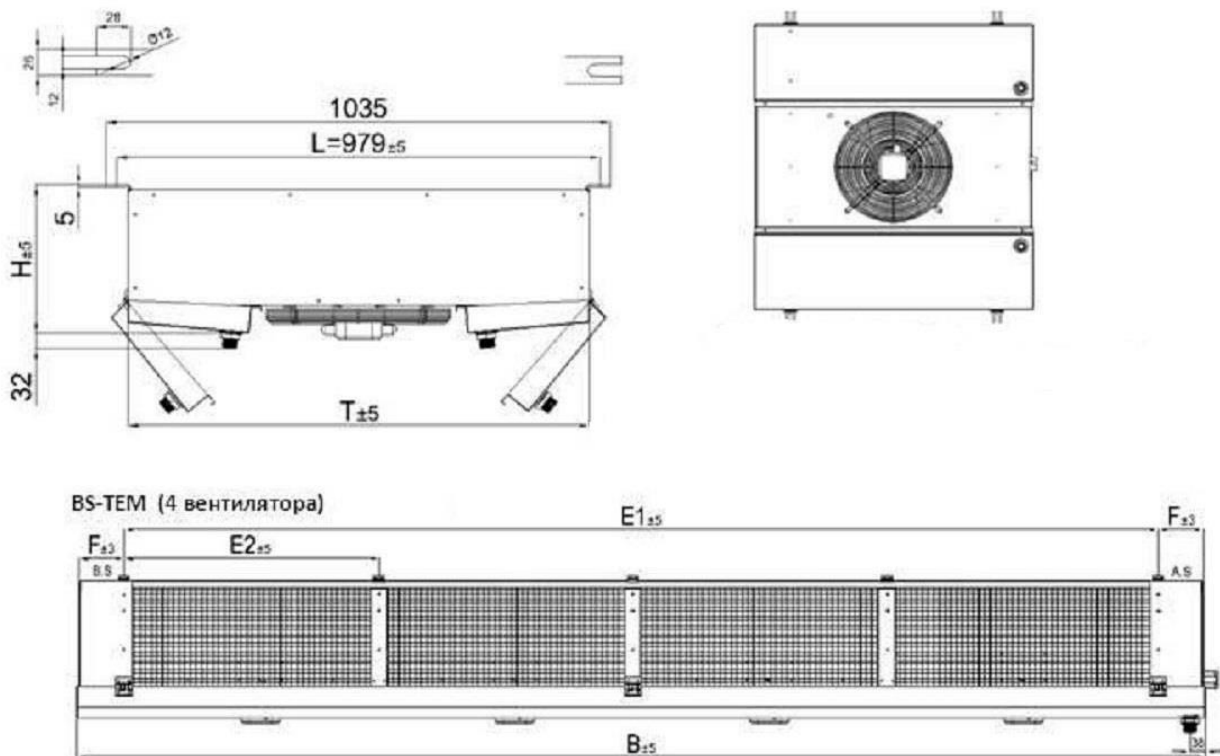

<http://belief.su>

Воздухоохладитель BS-TEM D 900BN ED

Модель	Размеры (мм)						
	Н	В	Т	Л	Е1	Е2	F
BS-TEM D 900BN ED	298	2706	947	979	2480	1260	109