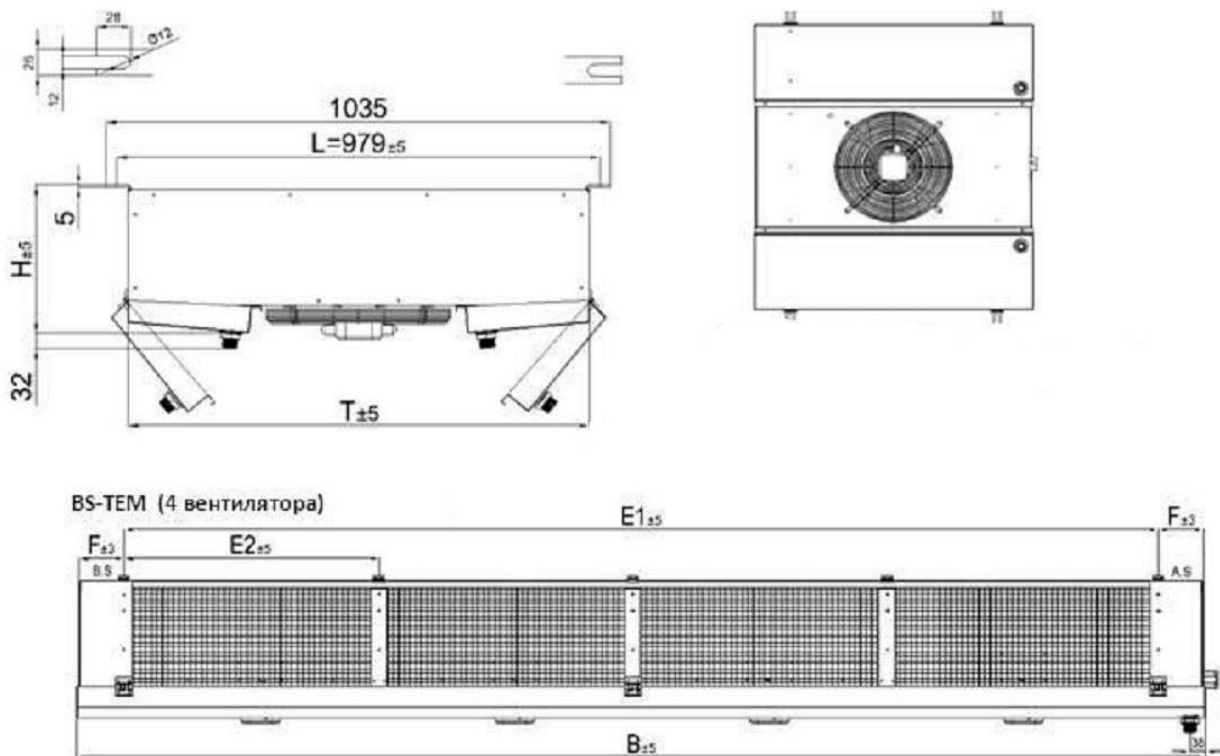

<http://belief.su>

Воздухоохладитель BS-TEM D 985AL ED

Модель	Размеры (мм)						
	Н	В	Т	Л	Е1	Е2	F
BS-TEM D 985 AL ED	298	2706	947	979	2480	1260	109