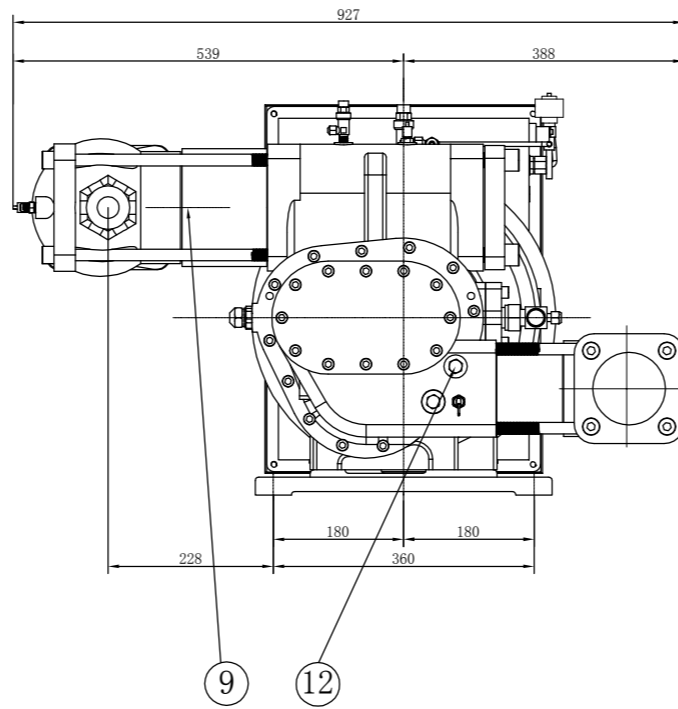

No.	名称	备注	No.	名称	备注
1	排气止回阀	2-1/2" (标配)	8	经济器关断阀	1 1/8" (φ28.8)
2	排气关断阀	2 1/2"	9	吸气通阀	4"
3	充灌阀	1/4"	10	入油接头	5/8"
4	低压角阀	1/4"	11	排温感测器	PTC/110°C
5	吸气关断阀	4"	12	安全阀塞头	1/2"
6	电机冷媒喷液口		13	电子膨胀阀组立	
7	接线盒		14	塞头	

关断阀皆为选配零件

Model	LBII-360-P-PLUS		
Name	Compressor outline		
		Ver.	01