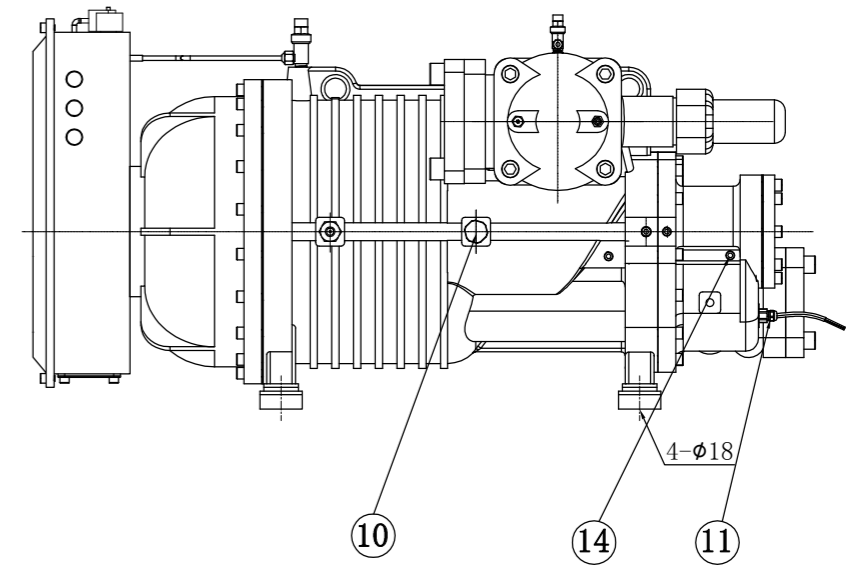

No.	名称	备注	No.	名称	备注
1	排气止回阀	2-1/2" (标配)	8	经济器关断阀	1 1/8" (φ28.8)
2	排气关断阀	2 1/2"	9	吸气通阀	4"
3	充灌阀	1/4"	10	入油接头	5/8"
4	低压角阀	1/4"	11	排温感测器	PTC/110°C
5	吸气关断阀	4"	12	安全阀塞头	1/2"
6	电机冷媒喷液口		13	电子膨胀阀组立	
7	接线盒		14	塞头	

关断阀皆为选配零件

Model	LBII-360-P-PLUS		
Name	Compressor outline		
		Ver.	01