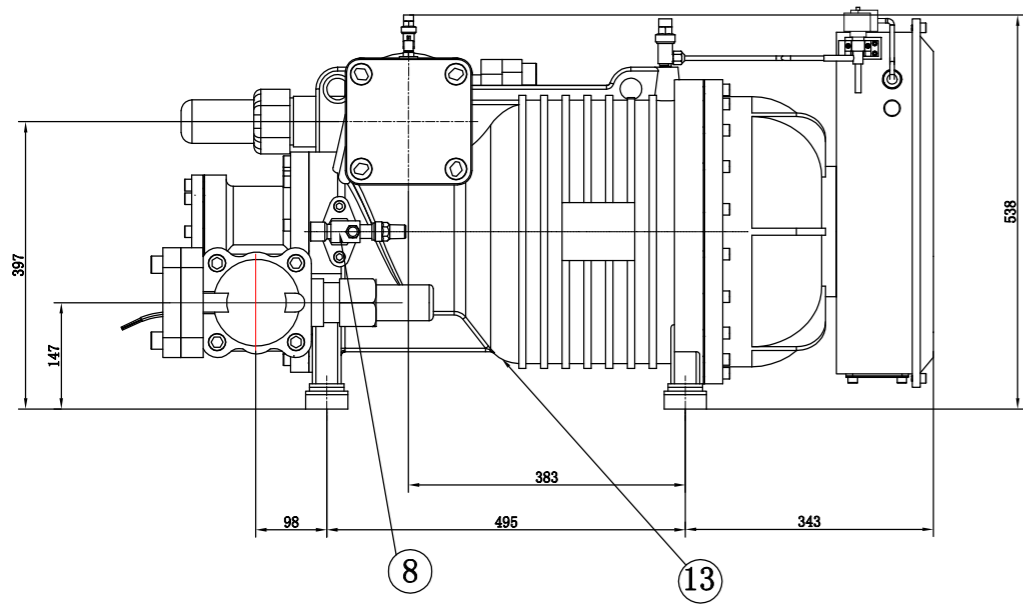

No.	名称	备注	No.	名称	备注
1	排气止回阀	2-1/2" (标配)	8	经济器关断阀	1 1/8" (φ28.8)
2	排气关断阀	2 1/2"	9	吸气通阀	4"
3	充灌阀	1/4"	10	入油接头	5/8"
4	低压角阀	1/4"	11	排温感测器	PTC/110°C
5	吸气关断阀	4"	12	安全阀塞头	1/2"
6	电机冷媒喷液口		13	电子膨胀阀组立	
7	接线盒		14	塞头	

关断阀皆为选配零件

Model	LBII-360-P-PLUS		
Name	Compressor outline		
		Ver.	01