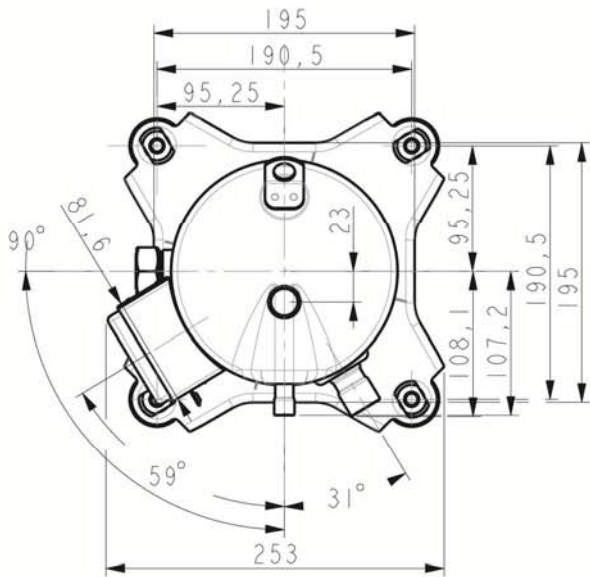

接线盒布置
T-Box Layout Standard

						苏州英华特涡旋技术有限公司		
						YM系列		
标记	处数	视图	更改文件号	签字	日期	版本标记	重量	比例
设计			标准化					1:3
校对								
审核								
工艺			批准			共 张 第 张		