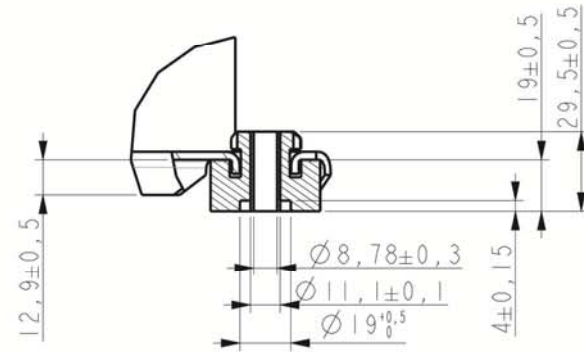

接线盒布置
T-Box Layout Standard

						苏州英华特涡旋技术有限公司		
						YM系列		
标记	处数	视图	更改文件号	签字	日期	版本标记	重量	比例
设计			标准化					1:3
校对								
审核								
工艺			批准			共 张 第 张		