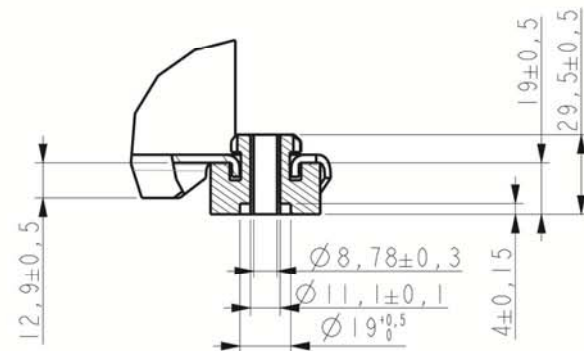

接线盒布置  
T-Box Layout Standard

						苏州英华特涡旋技术有限公司		
						YM系列		
标记	处数	视图	更改文件号	签字	日期	版本标记	重量	比例
设计			标准化					1:3
校对								
审核								
工艺			批准			共 1 张	第 1 张	
						201-0000-41		