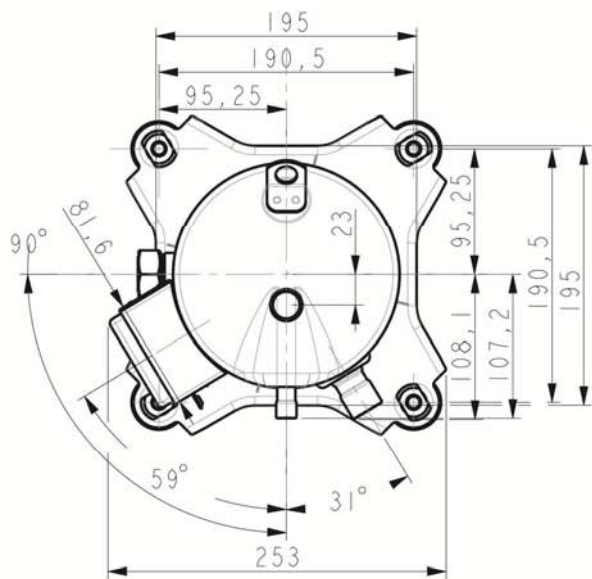

接线盒布置  
T-Box Layout Standard

						苏州英华特涡旋技术有限公司		
						YM系列		
标记	处数	视图	更改文件号	签字	日期	版本标记	重量	比例
设计			标准化					1:3
校对								
审核								
工艺			批准			共 1 张	第 1 张	
						201-0000-41		