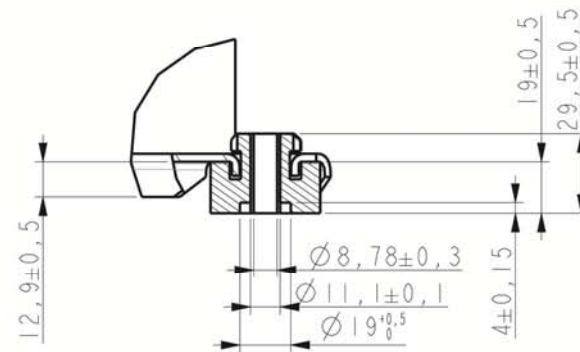

接线盒布置
T-Box Layout Standard

						苏州英华特涡旋技术有限公司		
						YM系列		
标记	处数	视图	更改文件号	签字	日期	版本标记	重量	比例
设计			标准化					1:3
校对								
审核								
工艺			批准			共 1 张	第 1 张	
						201-0000-41		