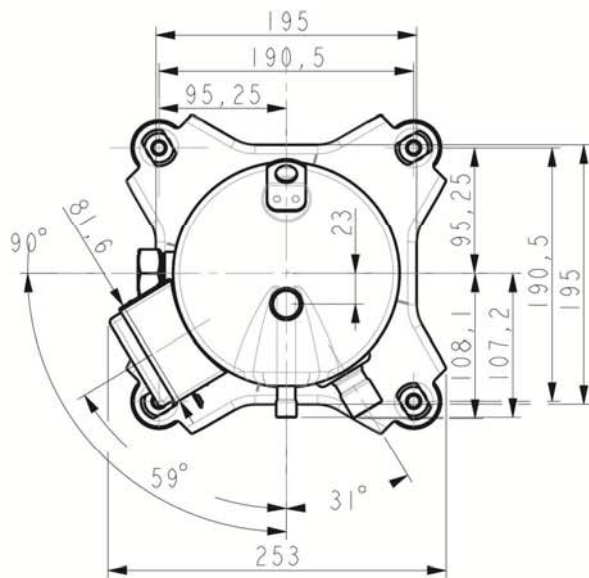

接线盒布置
T-Box Layout Standard

						苏州英华特涡旋技术有限公司		
						YM系列		
标记	处数	视图	更改文件号	签字	日期	版本标记	重量	比例
设计			标准化					1:3
校对								
审核								
工艺			批准			共 1 张	第 1 张	
						201-0000-41		