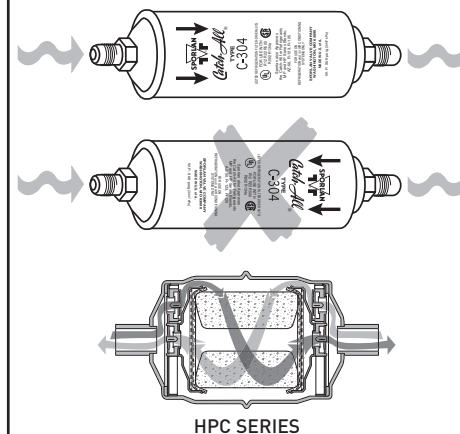

適合性
相容
متوافق

3

INSTALL IN ANY POSITION
INSTALE EN CUALQUIER POSICION
IN BELIEBIGER POSITION INSTALLIEREN
INSTALLER DANS TOUTES LES POSITIONS
INSTALLARE IN QUALUNQUE POSIZIONE
INSTALE EM QUALQUER POSIÇÃO

どんな向きでも取り付け可能
可以任何方式安装
ركب في أي وضع

4

FLOW DIRECTION
DIRECCION DEL FLUJO
FLIEßRICHTUNG
SENS DE L'ÉCOULEMENT
DIREZIONE DEL FLUSSO
DIREÇÃO DO FLUXO

流れの方向
流動方向
اتجاه الدفق

5

SEAL REMOVAL
REMOCION DEL SELLO
ENTFERNEN DER VERSCHLUSSKAPPE
RETRAIT DU SCEAU
RIMOZIONE DEL SIGILLO
REMOÇÃO DA VEDAÇÃO