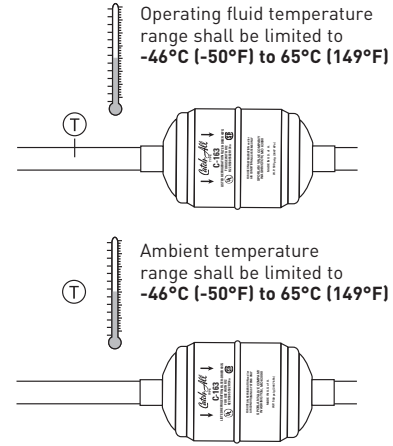

9

TEMPERATURE RANGE
 MARGEN DE TEMPERATURA
 TEMPERATURBEREICH
 PLAGE DE TEMPÉRATURE
 INTERVALLO DI TEMPERATURA
 AMPLITUDE TÉRMICA
 温度範圍
 温度范□
 نطاق درجة الحرارة

SPORLAN
 TV

Catch-All®

Filter-Drier and Reversible Heat Pump Filter-Drier Installation